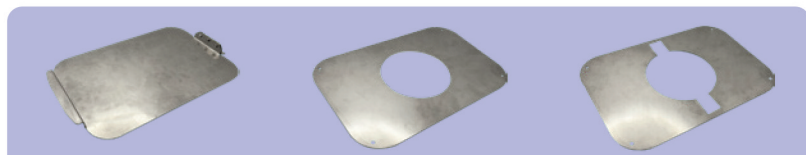

240 L

= 9605
Briques alimentaires recyclées

ACCESSOIRES POUR STATIONS DE TRI Inox 15/10

Plaques de tri en métal à fixer sur les ouvertures des stations pour caractériser les flux.

Au choix: une plaque ouverture ronde, une plaque ouverture ronde + fente et un couvercle avec charnière et poignée. Il est possible de combiner une plaque découpée avec un couvercle