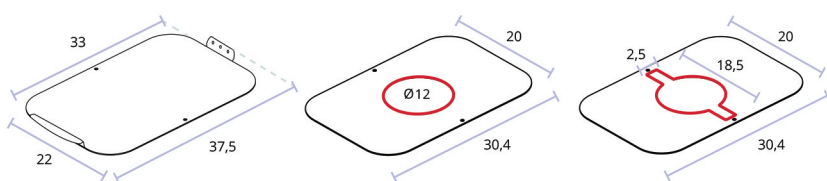

240 L

= 9605
Briques alimentaires recyclées

ACCESSOIRES POUR STATIONS DE TRI Inox 15/10

Plaques de tri en métal à fixer sur les ouvertures des stations pour caractériser les flux.

Au choix: une plaque ouverture ronde, une plaque ouverture ronde + fente et un couvercle avec charnière et poignée. Il est possible de combiner une plaque découpée avec un couvercle