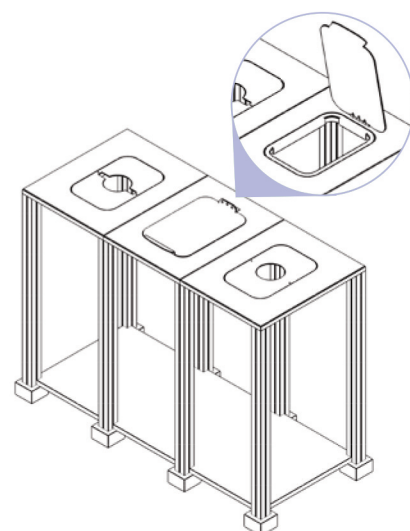

240 L

= 9605
Briques alimentaires recyclées

ACCESSOIRES POUR STATIONS DE TRI Inox 15/10

Plaques de tri en métal à fixer sur les ouvertures des stations pour caractériser les flux.

Au choix: une plaque ouverture ronde, une plaque ouverture ronde + fente et un couvercle avec charnière et poignée. Il est possible de combiner une plaque découpée avec un couvercle

Référence	Description	Matériau
18133	Plaque couvercle + poignée pour Station TRI	Métal
18134	Plaque ouverture ronde pour Station TRI	Métal
18135	Plaque ouverture ronde + fente pour Station TRI	Métal

Planches Autocollants de tri sur demande